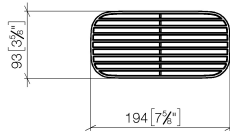

Rejilla - crema suave

82 481 970

- Inserciones de rejillas de material plástico de alta calidad
- Rejilla de plástico

ATENCIÓN: las rejillas se deberán pedir por separado.

	crema suave	82 481 970-51
	Negro mate	82 481 970-33
	gris claro	82 481 970-52
	taupe	82 481 970-53

Rejilla - crema suave

82 481 970

mm [inches]

Rejilla - crema suave

82 481 970